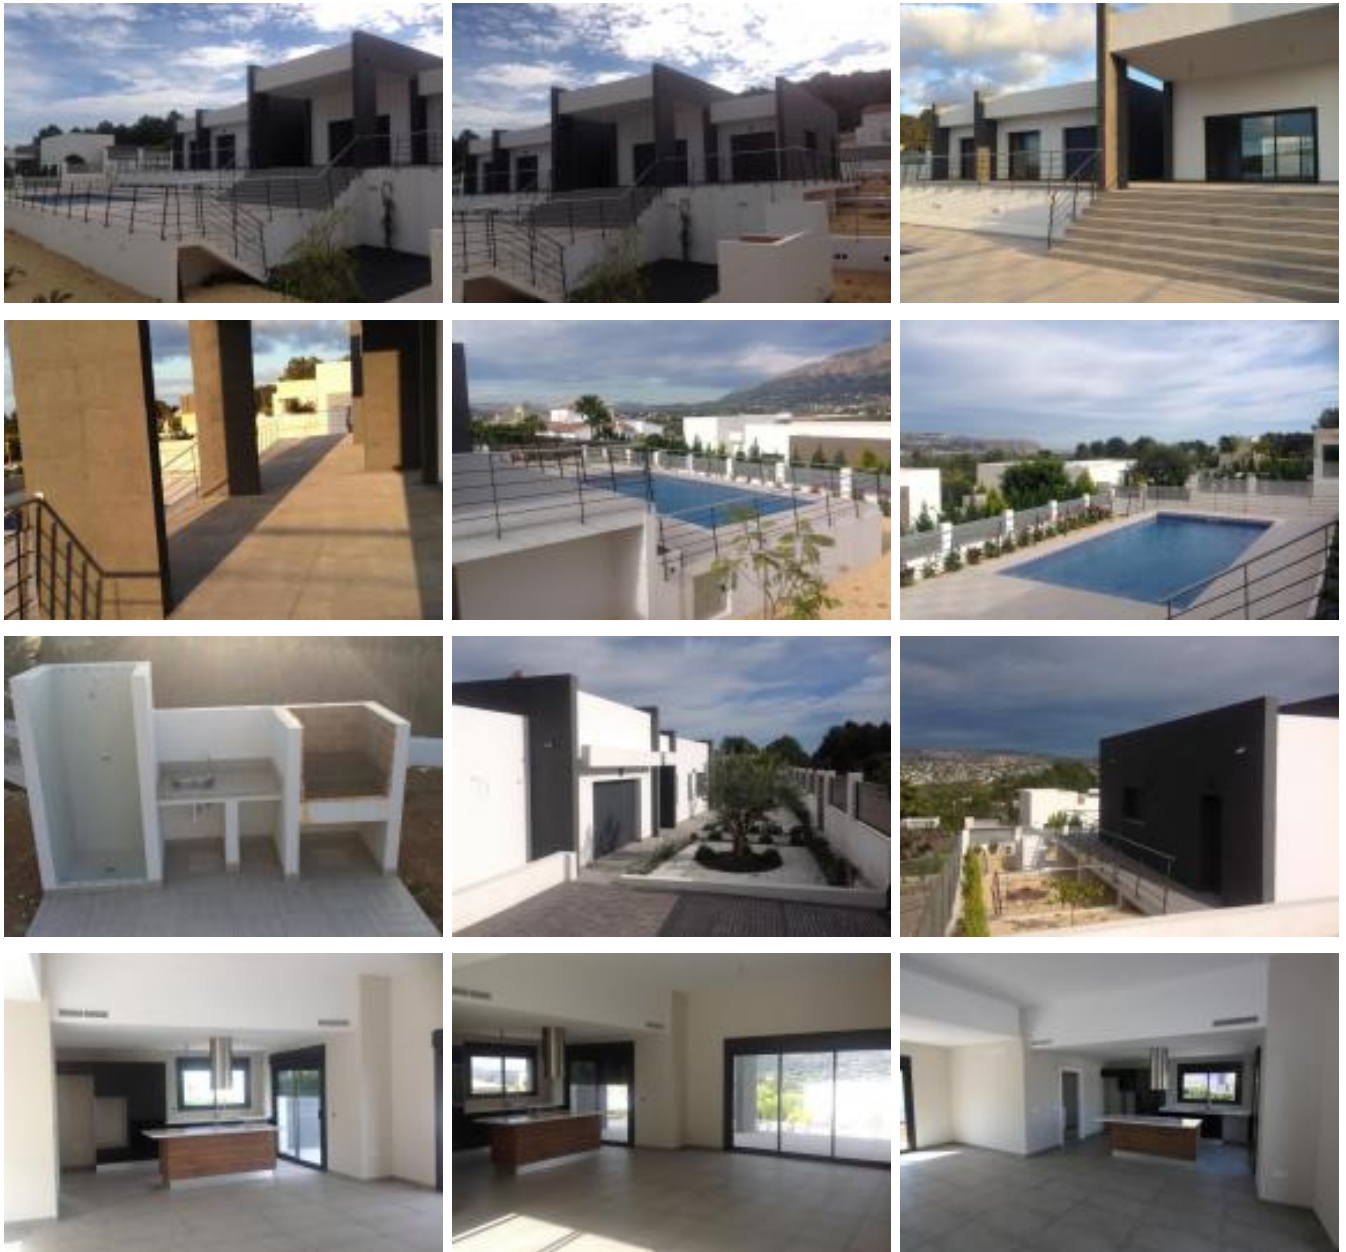

[Ver más información sobre esta propiedad en nuestra página web](#)

ctSetCookie("ct_check_js", "16043dacf17ac2a58753360689072bd2", "0");